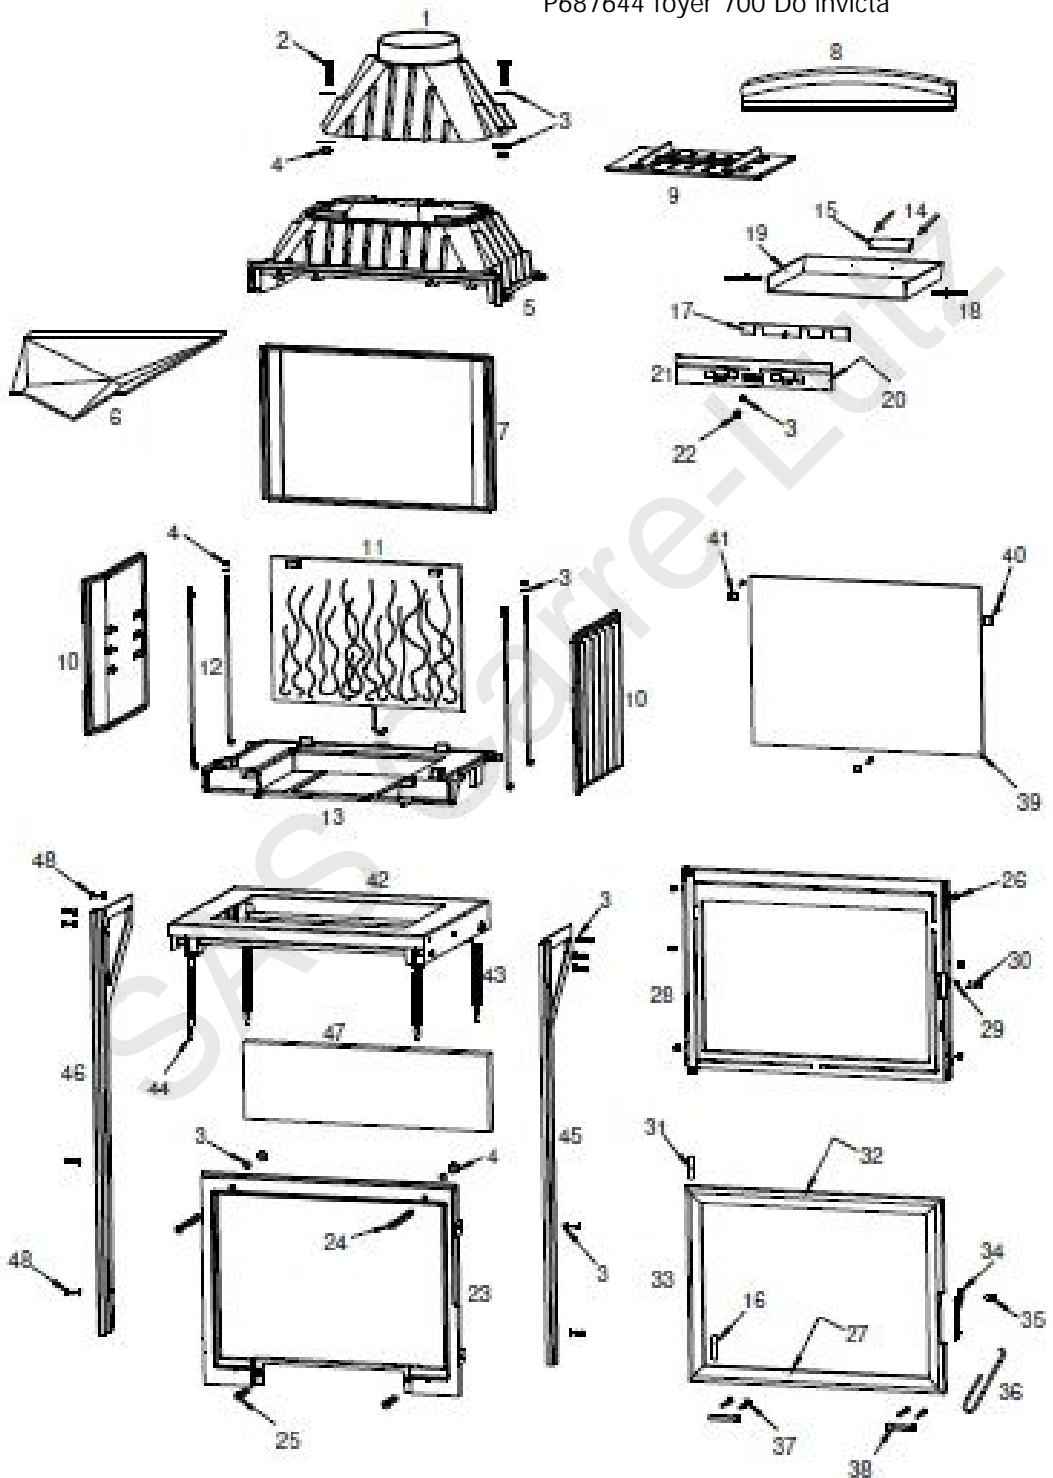

P687644 foyer 700 Do invicta

Repère	Référence	Produit
3	AV4100060	RONDELLE M M06 BRUT
4	AV7100060	ECROU HU M06 BRUT CL.8
6	F670133B	DEFLECTEUR FOYER 700 GV
8	F670440B	CHENET INV FOYER 700DF NM
9	F670139B-B	GRILLE FOYER 700 GV - 700139
11	F670438B	TAQUE INVICTA 700
16	AS0105300	CLOU LISSE TP D5 LG30
17	AT700356A	REGISTRE FOY GV
18	AV5205160	RIVET D5X16 ALU / ACIER
19	AT700318C	TIROIR CENDRIER FOY700GV
20	AI303005	JOINT THERMOCORDE D5
21	F670210U	FACADE CENDRIER FOYER GV
22	AV1113401	BOUTON BAKELITE REF 11340
23	F670540U	FACADE FIXE FOYER 700 DO
24	AV8636400	VAM FHC M06X040 BRUT CL.10.9
25	AV8636200	VAM FHC M06X020 BRUT CL.10.9
27	AI010080	JOINT THERMOC.PT 7X3 GDA/B200M
28/33	G667542J	ENS.FAC/POR. FOY 700 DO INV
29	AV7130060	ECROU BAS M06 BRUT CL.8
30	AS700253B	AXE EXENTR M6 D9 LG20 SAUF750
31	AV6325300	GOUPILLE LISSE D5 LG30
32	AI303008	JOINT THERMOCORDE D8
34	F670880U	LOQUET
35	AS800251B	VIS LOQUET
36	AS800255	MAIN FROIDE D6 TOUTES SAUF 750
37	AV8604200	VAM TFF M04X020 BRUT CL.4.8
38	F670198U	POIGNEE FOYER DO/PR
39	AX126876A	VITRE FOYER 700 GV/DO

40	AV8644080	VAM TCPZ M04X08 BRUT CL.4.8	
41	AS700262	CLAMS VITRE 20X15 700/700GV/80	
45	AT700101B	MONTANT DROIT FOYER 700 DO	
46	AT700102B	MONTANT GAUCHE FOYER 700 DO	
ACC	AD49523	GANT ANTI CHALEUR BOUCLETTE	
ACC	AI501001	MASTIC REFRACT 482 CARTOUCHE	
ACC	AI601003	COLLE REFRAC. 30 ML	